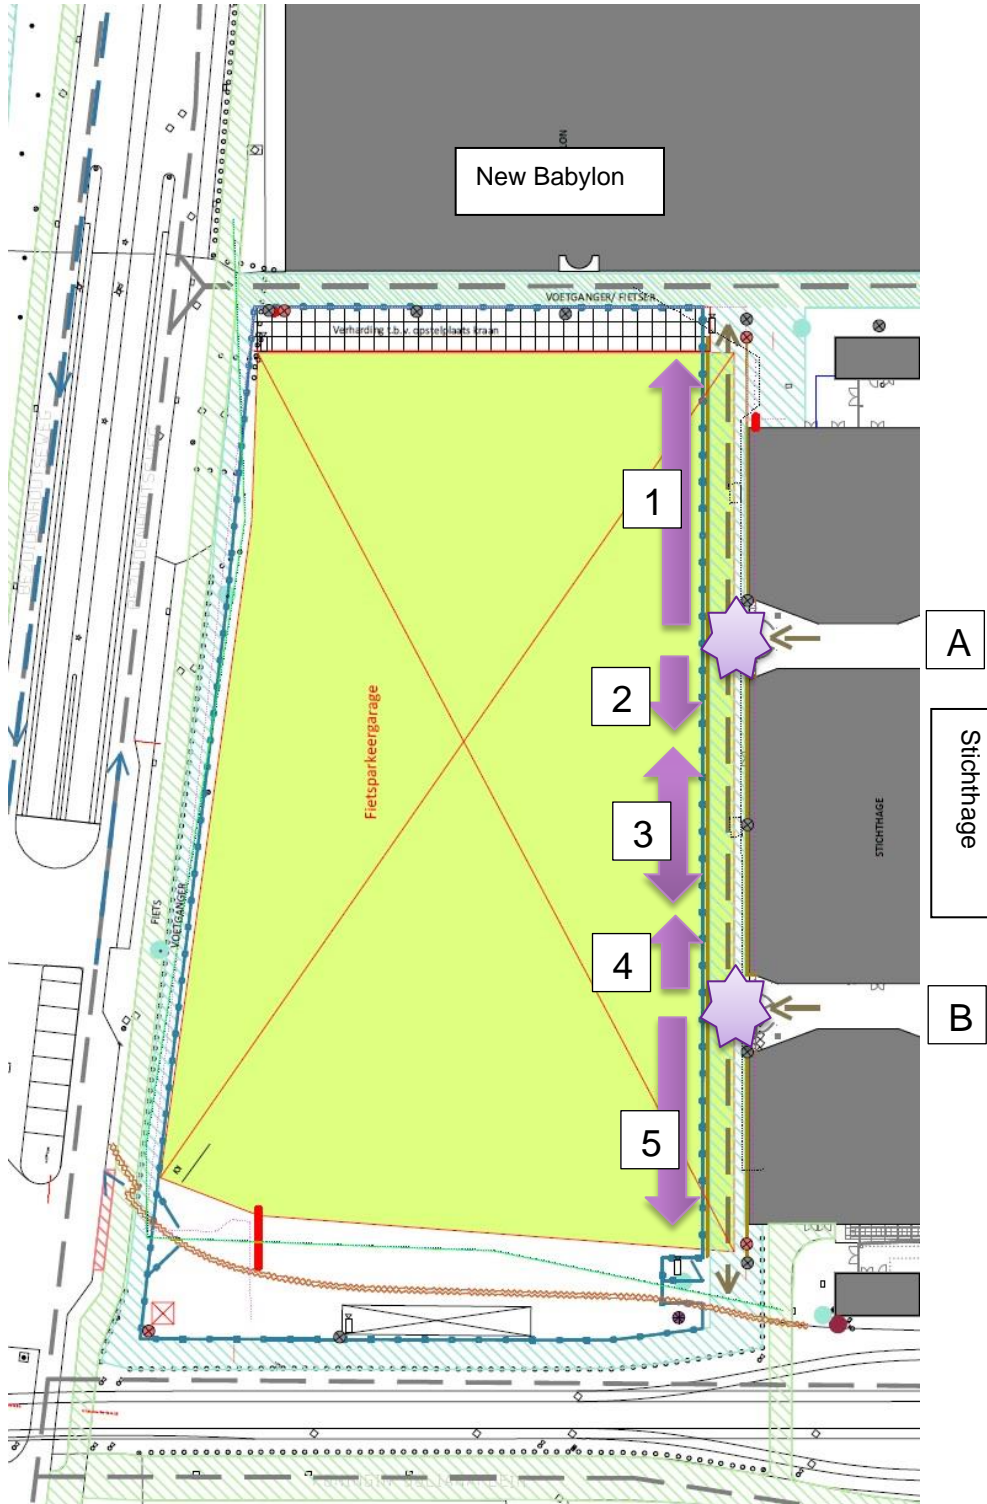

Onderwerp

Start werkzaamheden CSM-wand Koningin Julianaplein aan zijde Stichthage - 2

Geachte mevrouw/heer,

Als vervolg op de bewonersbrief van 4 mei 2017 stel ik u hierbij op de hoogte van de start van de werkzaamheden ten behoeve van de CSM-wand aan de zijde van Stichthage op maandag 22 mei 2017. Vanaf deze datum is het hijsprotocol Stichthage van toepassing voor de ondernemingen die raakvlak hebben bij het hijsen. Alle maatregelen, bebording en locatie van verkeersregelaars is hierin opgenomen. De exacte invulling van de maatregelen in de winkel zal tzt nog worden afgestemd.

De werkzaamheden starten in de hoek van New Babylon/Stichthage. In figuur 1 staan de looproutes en tourniquets weergegeven. Naarmate de werkzaamheden vorderen zullen looproutes wijzigen en tourniquets worden afgesloten. De tourniquet aan de New Babylon zijde, tussen de Burger King en Etos zal rond woensdag 31 mei afgesloten worden. De tourniquets zullen niet gelijktijdig gesloten zijn. Tijdens de afsluitingen van de tourniquets zullen reizigers hierover geïnformeerd worden middels borden.

Behandeld door

Eva Zonneveld

Blad

1 van 3

Figuur 1. Looproutes en tourniquets

Legenda bij figuur 1.

Looproute

- 1 Looproute tussen New Babylon en Stichthage
- 2 Looproute tussen tourniquet A en Rijnstraat
- 3 Looproute tussen de tourniquets
- 4 Looproute tussen tourniquet B en New Babylon
- 5 Looproute tussen tourniquet B en Rijnstraat